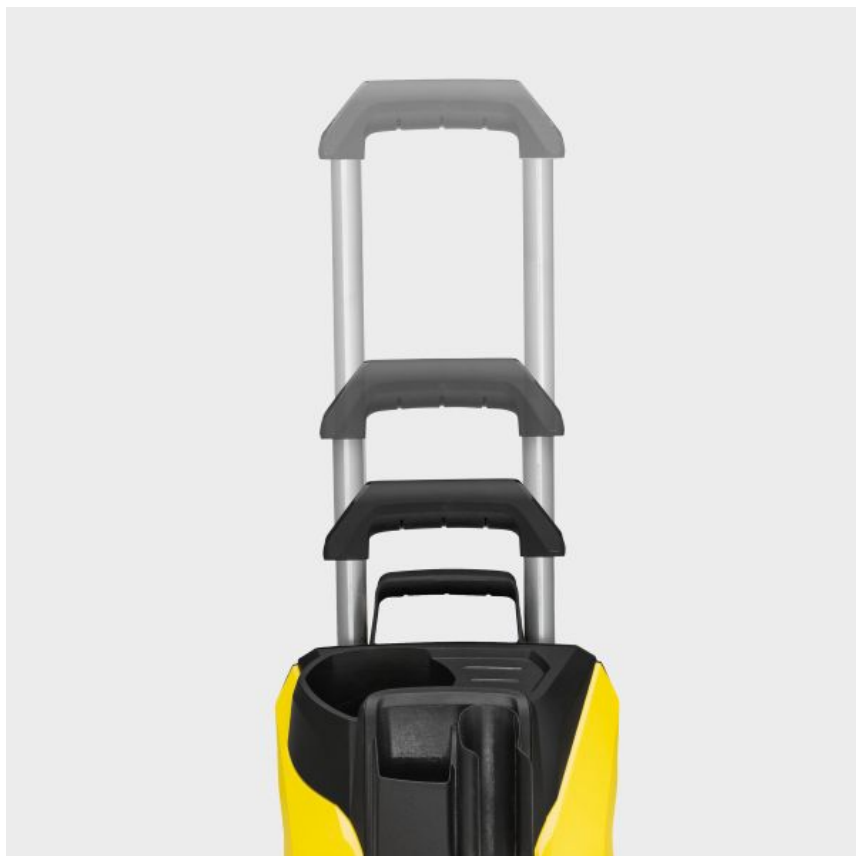

TMS EXPERT Tomasz Filipiak

Ul. Chodecka 8/92
03-332 Warszawa
NIP: 5242127675
Regon: 016332439

TMS EXPERT

Uchwyt teleskopowy wykonany z wysokiej jakości aluminium

Aluminiowy uchwyt teleskopowy można składać i rozkładać.