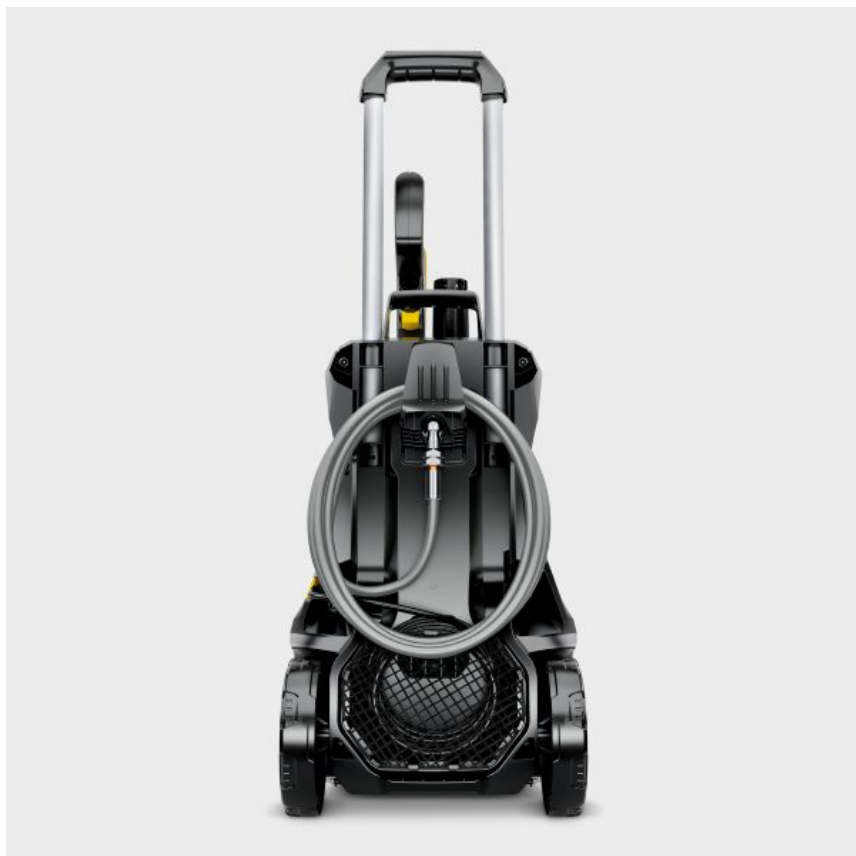

TMS EXPERT Tomasz Filipiak

Ul. Chodecka 8/92
03-332 Warszawa
NIP: 5242127675
Regon: 016332439

TMS EXPERT

Wąż wysokociśnieniowy PremiumFlex

Elastyczny wąż zapewnia najłatwiejszy dostęp, a tym samym maksymalną swobodę ruchów